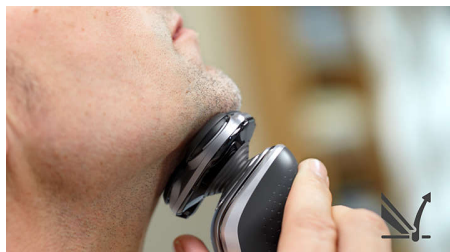

5-smerne prilagodljive glave

Gibanje glave brivnika v 5 različnih smereh zagotavlja stik z obrazom tik ob koži ter natančno britje po vratu in čeljusti.

Tehnologija Super Lift&Cut

Britje z dvojnimi rezili Super Lift & Cut Action tik ob koži. Prvo rezilo dvigne vsako dlako, medtem ko jo drugo rezilo udobno odreže tik ob koži, za izjemno gladek rezultat britja.