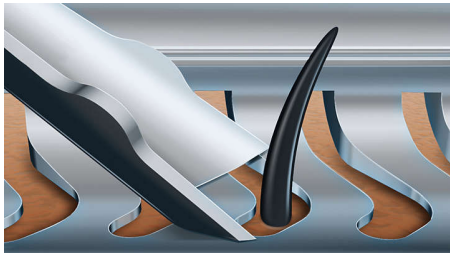

Nogriež par 20% vairāk matiņu* ar vienu kustību

Shaver 9000 ir mūsu vismūsdienīgākais skuveklis. Unikālā kontūru noteikšanas tehnoloģija nodrošina vislabāko piekļaušanos katrai sejas kontūrai, un V-Track sistēma pozicionē matiņus vislabākajā griešanas pozīcijā, lai iegūtu gludu skuvumu.

- Patīkama sausā vai atsvaidzinoša mitrā skūšanās ar Aquatec

Radīts, lai darbotos ideāli

- Asmeņi perfekti virza matiņu pozīcijā, lai iegūtu gludu skuvumu
- Galviņas izliecas 8 dažādos virzienos lieliskam rezultātam

Iegūstiet vairāk no sava skuvekļa

- Uzspraužams trimmeris perfektai ūsu un vaigu bārdas apgriešanai

Izceltie produkti

V-Track Precision asmeņu sistēma

Iegūstiet perfekti gludu skuvumu. V-Track Precision asmeņi saudzīgi pozicionē katru matiņu labākajā griešanas pozīcijā, pat guļošus un dažāda garuma matiņus. Griež par 30% tuvāk, veicot mazāku gājienu skaitu, lai āda būtu lieliskā stāvoklī.

8 virzienu ContourDetect galviņas

Seko jūsu sejas un kakla kontūrām ar 8 virzienu kontūru noteikšanas galviņām. Apgrieziet par 20% vairāk matiņu ar katru kustību. Īpaši gluds skuvums.

Aquatec Wet & Dry

Izvēlieties savu iecienītāko skūšanas. Ar Aquatec Wet & Dry blīvējumu varat izvēlēties ātru, taču komfortablu sauso skūšanas. Vai arī mitro skūšanas ar želeju vai putām – pat dušā.