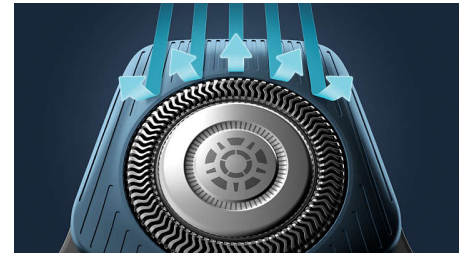

Czujnik Power Adapt

Gołarka elektryczna jest wyposażona w inteligentny czujnik zarostu, który odczytuje grubość włosów 125 razy na sekundę. Technologia automatycznie dostosowuje moc cięcia, aby zapewnić bezproblemowe i łagodne golenie.

Elastyczne głowice 360-D

Elastyczne głowice gołarki elektrycznej firmy Philips dopasowują się do kształtu twarzy i obracają się o 360°, zapewniając dokładne i wygodne golenie.

Precyzyjne głowice gołące Hair-Guide