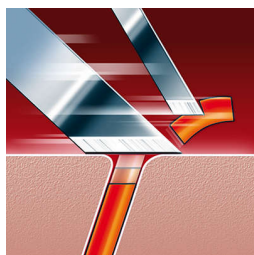

### Система FastRinse

Антибактеріальне покриття всередині бритвеного блока забезпечує швидке та ретельне чищення бритви.

### Система точного зрізання

Надзвичайно тонкі головки з мікропрорізами для зрізування довгих волосків та мікроотворами для захоплення найкоротшої щетини.

### Технологія Super Lift & Cut

Система з двома лезами підіймає волоски і зрізає максимально близько до шкіри.