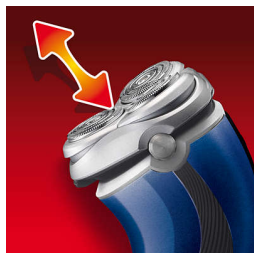

Система Reflex Action

Автоматично пристосовується до кожного вигину обличчя та шиї.

Специфікації

Ефективність гоління

Повторення контурів: Система повторення контурів SmartTouch, Система Reflex Action, Незалежні плаваючі головки

Заряджання: Робота від мережі

Фуляр: М'який фуляр

Технічне обслуговування: Захисний ковпачок

Система гоління: Бритвені головки Speed XL, Система точного зрізання, Технологія Super Lift & Cut

Чищення: Можна мити

Завершення:

Лаковане покриття

Укладка: Точний тример

Система живлення

Автоматичний вибір напруги: 100-240 В

Система гоління

Змінні головки: HQ9

Технологія Super Lift & Cut