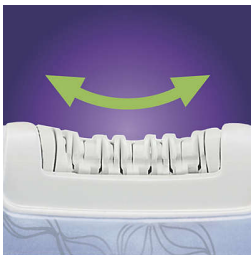

Zaoblená epilačná hlava