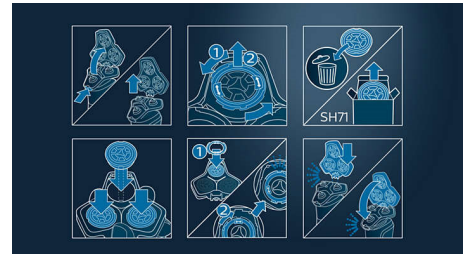

Проста заміна

1. Натисніть кнопку розблокування і від'єднайте тримач бритвених головок.
2. Поверніть фіксуючі кільця проти годинникової стрілки і зніміть їх.
3. Зніміть старі бритвені головки і вставте запасні (пази повинні попадати точно на виступи).
4. Встановіть фіксуючі кільця назад і поверніть їх за годинниковою стрілкою до фіксації.
5. Вставте тримач бритвених головок назад на місце і закрийте.

Дата випуску 2023-10-21

Версія: 5.5.1

EAN: 87 10103 94411 9

© 2023 Koninklijke Philips N.V.
Усі права застережено.

Специфікації можуть змінюватися без попередження. Торгові марки є власністю Koninklijke Philips N.V. чи інших відповідних власників.

www.philips.com

* Протестовано порівняно з Philips серії 3000.