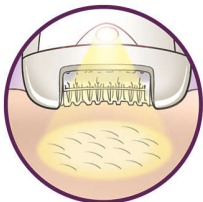

Lumière Opti-Light

Lumière Opti-Light intégrée pour un repérage aisé des poils les plus fins.