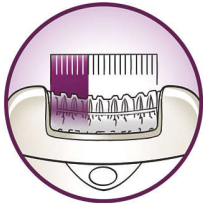

Épilation ultra-efficace pour une douceur longue durée

- Tête extra-large, pour épiler plus de poils en un seul passage
- La lumière Opti-light révèle les poils les plus fins
- Les disques haute performance épilent en douceur tous les poils, même les plus fins
- Adaptateur pivotant au rendement optimal, pour un contact optimal avec la peau
- Système actif pour redresser les poils

Points forts

Sans fil

Épilez-vous où vous le voulez grâce à cet épilateur sans fil. Jusqu'à 40 minutes d'autonomie sans fil, recharge rapide en 1 heure.

Tête d'épilation extra-large

La tête extra-large retire plus de poils en un seul passage pour une épilation encore plus rapide et une peau qui reste douce plus longtemps.