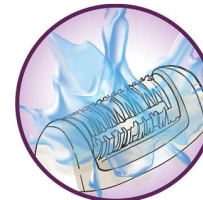

Épile, taille et stylise

Taille et rase selon les contours pour des résultats précis et en douceur

Pince à épiler lumineuse

Pince à épiler lumineuse, avec miroir inclus dans sa housse de rangement, idéale pour les sourcils

Système vibrant actif redressant les poils

Le système vibrant actif permet de redresser les poils les plus fins et de les épiler sans difficulté

Tête d'épilation lavable

Cet épilateur est doté d'une tête d'épilation lavable. Cette tête est amovible et lavable à l'eau, pour une meilleure hygiène.

Disques haute performance

Les disques haute performance en céramique texturée épilent même les poils les plus fins

Caractéristiques

Une épilation agréable

Sans fil
Système douceur
Deux vitesses

Pratique et hygiénique