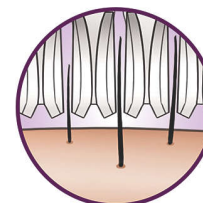

Épile, taille et stylise

Taille et rase selon les contours pour des résultats précis et en douceur

Pince à épiler lumineuse

Pince à épiler lumineuse, avec miroir inclus dans sa housse de rangement, idéale pour les sourcils

Système vibrant actif redressant les poils

Le système vibrant actif permet de redresser les poils les plus fins et de les épiler sans difficulté

Tête d'épilation lavable

Cet épilateur est doté d'une tête d'épilation lavable. Cette tête est amovible et lavable à l'eau, pour une meilleure hygiène.

Disques haute performance

Les disques haute performance en céramique texturée épilent même les poils les plus fins

Caractéristiques

Une épilation agréable

Sans fil
Système douceur
Deux vitesses

Pratique et hygiénique