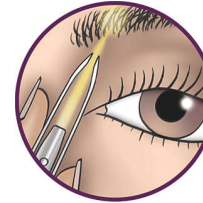

Le mouvement de pivot de l'adaptateur vous aide à maintenir l'épilateur dans l'angle idéal pour des résultats optimaux

Épilateur de précision sans fil

Une solution adaptée aux zones délicates de votre corps. Cet épilateur de précision qui agit tout en douceur est idéal pour les zones sensibles et vous accompagne lors de tous vos déplacements.

Épile, taille et stylise

Taille et rase selon les contours pour des résultats précis et en douceur

Pince à épiler lumineuse

Pince à épiler lumineuse, avec miroir inclus dans sa housse de rangement, idéale pour les sourcils

Système vibrant actif redressant les poils

Le système vibrant actif permet de redresser les poils les plus fins et de les épiler sans difficulté

Tête d'épilation lavable

Cet épilateur est doté d'une tête d'épilation lavable. Cette tête est amovible et lavable à l'eau, pour une meilleure hygiène.