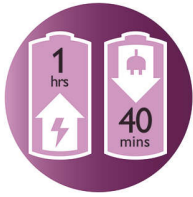

Points forts

Sans fil

Épilez-vous où vous le voulez grâce à cet épilateur sans fil. Jusqu'à 40 minutes d'autonomie sans fil, recharge rapide en 1 heure.