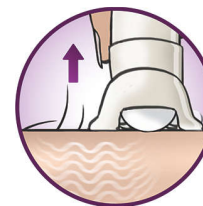

Le mouvement de pivot de l'adaptateur vous aide à maintenir l'épilateur dans l'angle idéal pour des résultats optimaux

Épilateur de précision sans fil

Une solution adaptée aux zones délicates de votre corps. Cet épilateur de précision qui agit tout en douceur est idéal pour les zones sensibles et vous accompagne lors de tous vos déplacements.

Épile, taille et stylise

Taille et rase selon les contours pour des résultats précis et en douceur

Pince à épiler lumineuse

Pince à épiler lumineuse, avec miroir inclus dans sa housse de rangement, idéale pour les sourcils

Système vibrant actif redressant les poils

Le système vibrant actif permet de redresser les poils les plus fins et de les épiler sans difficulté

Tête d'épilation lavable

Cet épilateur est doté d'une tête d'épilation lavable. Cette tête est amovible et lavable à l'eau, pour une meilleure hygiène.

Disques haute performance

Les disques haute performance en céramique texturée épilent même les poils les plus fins

Caractéristiques

Une épilation agréable

Sans fil
Système douceur
Deux vitesses

Pratique et hygiénique