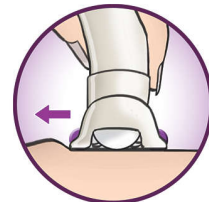

Snoerloze precisie-epilator

Een voelbaar goede oplossing voor gevoelige lichaamsdelen. Slanke epilator voor precisiresultaten, ideaal voor gevoelige lichaamsdelen en voor op reis.

Scheerhoofd voor gevoelige lichaamsdelen

Scheerhoofd voor perfecte scheerresultaten op gevoelige plaatsen zoals oksels en bikinilijn. Met trimkam voor trimmen en modelleren van uw bikinilijn.

Hulpstuk voor het gladtrekken van de huid

Door het gladtrekken van de huid gaan zelfs korte haartjes rechtop staan voor eenvoudig epilieren.