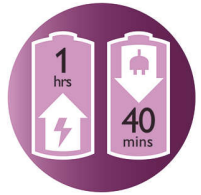

Kenmerken

Keramische pincetten

Keramische reliëfpincetten grijpen de haartjes vast en zorgen ervoor dat zelfs de fijnste haartjes niet ontsnappen aan de epileerschijven

Draadloos

Gebruik deze snoerloze epilator waar u maar wilt. Maximaal 40 minuten snoerloos epilieren, snel opladen in 1 uur.