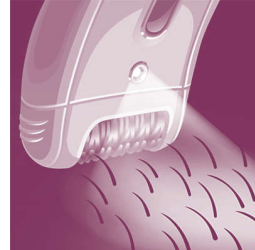

Kenmerken

Keramische pincetten

Keramische reliëfpincetten grijpen de haartjes vast en zorgen ervoor dat zelfs de fijnste haartjes niet ontsnappen aan de epileerschijven

Draadloos

Gebruik deze snoerloze epilator waar u maar wilt. Maximaal 40 minuten snoerloos epilieren, snel opladen in 1 uur.

Extra breed hoofd

Extra breed epilerhoofd laat meer haartjes per beweging verdwijnen voor langdurige en supergladde resultaten binnen enkele minuten

Verzachtend systeem

Zacht vibrerend massagesysteem stimuleert en verzacht de huid voor een aangenaam epilerproces

Opti-light

Ingebouwde Opti-light verlicht zelfs de allerfijnste haartjes

Opzetkap voor optimale prestaties

De kantelbeweging van de opzetkap helpt u om de epilator onder de juiste hoek te houden voor optimale resultaten

Snoerloze precisie-epilator

Een voelbaar goede oplossing voor gevoelige lichaamsdelen. Slanke epilator voor precisiresultaten, ideaal voor gevoelige lichaamsdelen en voor op reis.

Scheerhoofd voor gevoelige lichaamsdelen