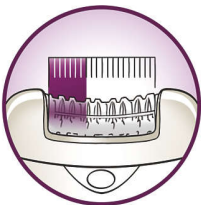

- Keramische reliëfpincetten verwijderen voorzichtig zelfs de fijnste haartjes
- Het extra brede hoofd epileert nog meer haartjes per beweging
- Opti-light vindt zelfs de fijnste haartjes
- Beweegbare opzetkap voor optimaal contact met de huid
- Bereidt zelfs de kortste haartjes voor op verwijdering
- Techniek voor automatische snelheidsregeling zorgt steeds voor de ideale epileersnelheid

Kenmerken

Keramische pincetten

Keramische reliëfpincetten grijpen de haartjes vast en zorgen ervoor dat zelfs de fijnste haartjes niet ontsnappen aan de epileerschijven

Draadloos

Gebruik deze snoerloze epilator waar u maar wilt. Maximaal 40 minuten snoerloos epilieren, snel opladen in 1 uur.

Extra breed hoofd

Extra breed epilerhoofd laat meer haartjes per beweging verdwijnen voor langdurige en supergladde resultaten binnen enkele minuten

Verzachtend systeem

Zacht vibrerend massagesysteem stimuleert en verzacht de huid voor een aangenaam epilerproces