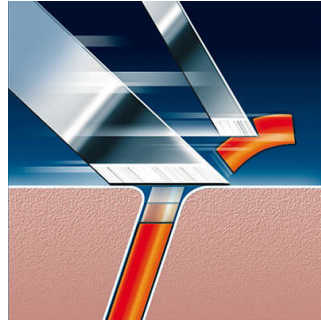

A bajusz és a pajesz tökéletes formázása

- Rugósan oldódó pajeszvágó

PHILIPS

Fénypontok

Precíziós vágórendszer

A Philips borotva hihetetlenül vékony körkéseinek rései a hosszú szőrszálakat, a lyukak pedig a legrövidebb borostát borotválják le.

Reflex Action rendszer

Automatikusan illeszkedik az arc és a nyak körvonalához.

Kíméletes körkések

A Philips borotvafejek bőrbarát kialakításának köszönhetően a borotva tökéletesen illeszkedik a bőrhöz, így kényelmes borotválást biztosít.

Super Lift & Cut technológia

Az elektromos borotva kettős vágóélrendszere megemeli a szőrszálakat és a bőrfelszín alatt vágja el.

Rugósan oldódó pajeszvágó

A teljes szélességű pajeszvágóval a pajesz és a bajusz tökéletesen formázható.

Lemosható borotva

A vízálló borotva folyóvízben egyszerűen leöblíthető.

Műszaki adatok

Egyszerű használat

- Töltés: Vezetékkel / vezeték nélkül
- Kijelző: Akkumulátor feltöltöttségét jelző fény, Töltést jelző fény
- Tisztítás: Lemosható
- Töltés: 8 óra
- Borotválkozási idő: 10 nap