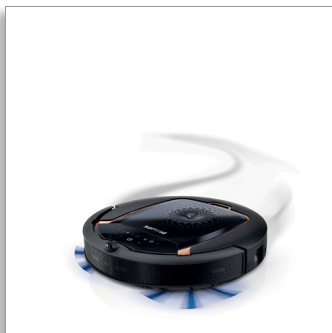

**Philips SmartPro Active
Robotski sesalnik**

3-stopenjski sistem za čiščenje

120 minut delovanja
Pritrdilni čistilni nastavki
Navidezna stena

FC8820/01

Temeljito in enostavno napredno čiščenje

S sistemom za pametno zaznavanje in 3-stopenjskim čiščenjem

Robotski sesalnik Philips SmartPro Active čisti namesto vas. S sistemom za pametno zaznavanje optimira strategijo čiščenja in vam temeljito očisti dom.

Čisti sam

- Samodejna vrnitev do priključne postaje za polnjenje
- Infrardeči senzorji za zaznavanje in izogibanje oviram
- Zmogljiva litij-ionska baterija za 120 minut uporabe
- Načrtujte tedensko čiščenje
- Sistem za pametno zaznavanje prilagodi postopek čiščenja kakršnemkoli okolju.

Dodatni nastavki so priloženi

- Daljinski upravljalnik za daljinsko upravljanje sesalnika
- Navidezna stena sesalniku preprečuje vstop na neželena območja

Temeljito in učinkovito čiščenje

- 3-stopenjski sistem za čiščenje, ki vključuje funkcijo za suho čiščenje
- 4 načini čiščenja za prilagoditev različnim terenom
- Sesalna cev se prilagaja neravnemu terenu
- Robotski sesalnik zazna, katera mesta so najbolj umazana, in na njih izvede temeljitejše čiščenje.
- Način TURBO za najintenzivnejše čiščenje

PHILIPS

Značilnosti

Infrardeči senzorji

Novi Philipsov robotski sesalnik ima 6 infrardečih senzorjev za zaznavanje in izogibanje oviram, kot so stene, luči in kabli, tako da lahko pazljivo očisti vaša tla. Končno lahko brez svojega posredovanja uživate v čistem domu.