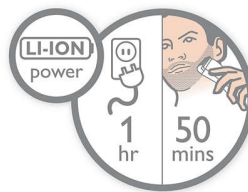

Carga de 1 hora

La potente batería de iones de litio dura hasta 50 minutos tras cargarla durante 1 hora. Una carga rápida de 10 minutos proporciona 10 minutos de afeitado, de forma que el aparato siempre estará listo cuando lo necesites.