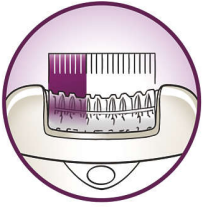

Kenmerken

Extra breed hoofd

Extra breed epileerhoofd laat meer haartjes per beweging verdwijnen voor langdurige en supergladde resultaten binnen enkele minuten