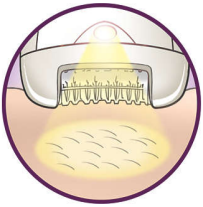

Opti-light

Ingebouwde Opti-light verlicht zelfs de allerfijnste haartjes