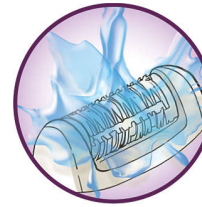

## Opti-light

Ingebouwde Opti-light verlicht zelfs de allerfijnste haartjes

## Afspoelbaar epileerhoofd

Deze epilator heeft een afspoelbaar epileerhoofd. Het hoofd kan worden afgenomen en schoongemaakt onder de kraan voor betere hygiëne.