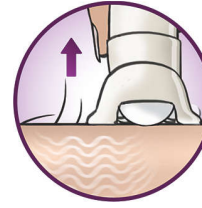

Uniek, vibrerend systeem dat haren optilt

Uniek systeem tilt met behulp van subtiële vibraties kleine haartjes op, waardoor deze gemakkelijk kunnen worden verwijderd

Verzachtend systeem

Zacht vibrerend massagesysteem stimuleert en verzacht de huid voor een aangenaam epileerproces