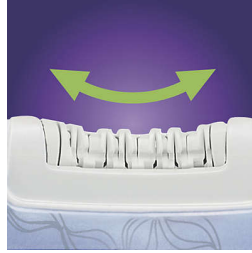

- Sonische massage met aloë vera

Ultrazacht epilieren

- Hoogwaardige ijskoeler met meebewegend hoofd

Kenmerken

Hoogwaardige ijskoeler

De gepatenteerde ijskoeler kalmeert de huid door het onplezierige gevoel bij epilieren te verminderen. Het meebewegende hoofd volgt iedere ronding van uw lichaam zodat iedere plek optimaal wordt gekoeld en de pijn wordt verminderd.

Sonische massage met aloë vera

De huid wordt zacht gemasseerd waardoor het trekkende gevoel wordt verminderd en het epilieren comfortabeler wordt.

Gebogen epilerhoofd

Verwijdert zelfs haartjes van een halve millimeter. U hoeft dus niet te wachten tot de haartjes weer zijn gegroeid om opnieuw te kunnen epilieren.