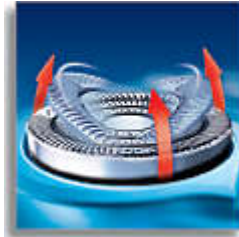

Швидке та ретельне гоління

- Бритвені головки Speed-XL для швидкого та ретельного гоління

Просте чищення під струменем води

- Бритва, яку можна мити

Основні особливості

Бритвені головки Speed-XL

Активна поверхня трьох бритвених головок збільшена на 50%* для швидкого та ретельного гоління. *у порівнянні зі стандартними ротаційними бритвеними головками.

Система точного зрізання

Надзвичайно тонкі головки з мікропрорізами для зрізування довгих волосків та мікроотворами для захоплення найкоротшої щетини.

Технологія Super Lift & Cut®

Система з двома лезами підіймає волоски і зрізає максимально близько до шкіри.

Система Reflex Action®

Автоматично пристосовується до кожного вигину обличчя та шиї.

Незалежні плаваючі головки

Гострі леза щільніше прилягають до шкіри, забезпечуючи винятково ретельне гоління.

Бритва, яку можна мити