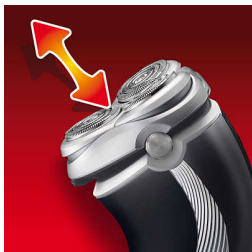

PHILIPS

Elektriskais
skuveklis

8200 series

Ar akumulatora uzlādes
indikatoru

HQ8260CC

Ātrs. Tuvs. Efektīvs.

Speed-XL trīs celiņu skūšanas galviņas noskuj par 50% vairāk skujamās virsmas ātrai un gludai skūšanai

- FastRinse ar iekšēju antibakteriālu pārklājumu

Ātram un efektīvam skuvumam

- SmartTouch sejas kontūru pielāgošanas sistēma: ātrai un efektīvai skūšanai

Izceltie produkti

SmartTouch sejas kontūras pielāgošanas sistēma

Nepārtraukti notur 3 skuvekļa galviņas ciešā kontaktā ar Jūsu ādu, nodrošinot ātru un efektīvu skūšanu.

FastRinse

Iekšējs antibakteriāls pārklājums skuveklī nodrošina, ka skuveklis tiek izskalots tīrs dažās sekundēs.

Reflex Action sistēma

Automātiski piemērojas ikvienam jūsu sejas un kakla izliekumam.

Precīza griešanas sistēma

Elektriskajam skuveklim ir īpaši plānas galviņas ar garenrievām, lai noskūtu garus matiņus, un caurumiņi, lai noskūtu īsākos rugājus.