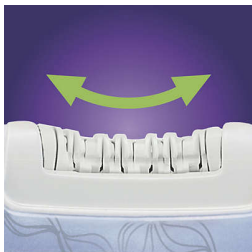

Изогнутая эпиляционная головка