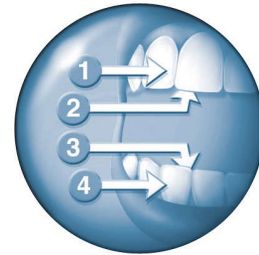

安全且柔和

以下情况可以放心使用飞利浦 Sonicare 声波震动牙刷：用于牙齿矫正器（在牙齿矫正器上使用时，刷头磨损较快）、牙齿修复（补牙、齿冠、烤瓷牙）及牙周袋。

提升牙龈健康

这款飞利浦 Sonicare 电动牙刷能够以出色的方式清洁牙齿和牙龈周围，可在短短两周内改善牙龈健康。

Smartimer 两分钟智能计时器

2 分钟定时，符合牙科专家建议的刷牙时间

Easy-start 刷牙动力增强装置

刷牙动力在最初 12 次使用时将逐次提升，带给使用者更缓和的 Sonicare 体验

Quadpacer 30 秒时段计时器

Quadpacer 30 秒时段计时器确保刷牙时间均匀

两档速度控制

两档速度控制

规格

附件

刷头储袋

技术规格