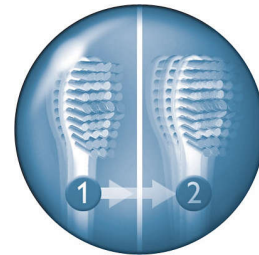

专利流动洁力

轻柔且有效地作用于牙缝和牙龈。

弧形刷毛

柔软的圆形刷毛，温柔呵护牙齿和牙龈

纤细且带角度的刷头

帮助清洁难以触及到的区域。

令牙齿更加自然洁白

经实验证明，可显著有效地去除咖啡渍、茶渍和烟渍，从而令牙齿更加自然洁白。

安全且柔和

以下情况可以放心使用飞利浦 Sonicare 声波震动牙刷：用于牙齿矫正器（在牙齿矫正器上使用时，刷头磨损较快）、牙齿修复（补牙、齿冠、烤瓷牙）及牙周袋。

提升牙龈健康

这款飞利浦 Sonicare 电动牙刷能够以出色的方式清洁牙齿和牙龈周围，可在短短两周内改善牙龈健康。

Smartimer 两分钟智能计时器

2 分钟定时，符合牙科专家建议的刷牙时间

Easy-start 刷牙动力增强装置

刷牙动力在最初 12 次使用时将逐次提升，带给使用者更缓和的 Sonicare 体验

Quadpacer 30 秒时段计时器

Quadpacer 30 秒时段计时器确保刷牙时间均匀

两档速度控制

两档速度控制

规格

附件

刷头储袋

技术规格