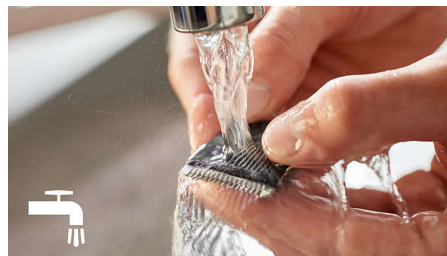

### Enostavno čiščenje

Glavo prizevalnika brade Philips snemite in enostavno očistite tako, da jo sperete pod tekočo vodo. Preden jo ponovno namestite na aparat, jo posušite.