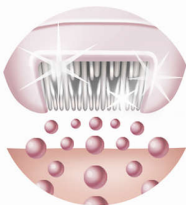

- Keramický epilačný systém

Pre dodatočnú hygienu

- Umývateľná epilačná hlava pre extra hygienu a jednoduché čistenie

Jemná dlhotrvajúca hladkosť

- Dodatočný ľadový chladič

Minimalizuje pocit bolesti z vytrhnutia chĺpku

- Akustický masážny systém

Znižuje podráždenie pokožky

- Hypoalergénne disky

Hlavné prvky

Akustický masážny systém

Vysokofrekvenčné masírovanie minimalizuje nepríjemné pocity pri epilácii.

Hypoalergénne disky

Znížené riziko alergického podráždenia pokožky a maximálna starostlivosť o vašu pokožku.

Dodatočný ľadový chladič s otočnou hlavou

Dokonale sleduje každú krivku tela, aby sa dosiahlo optimálne chladenie a jemnejšia epilácia.

Keramický epilačný systém

Tento epilátor je vyrobený z jedinečného keramického materiálu a má ergonomický tvar, ktorý zabezpečí až o 20 % rýchlejšiu* epiláciu. *v porovnaní s epilátorom Philips Satin Ice.