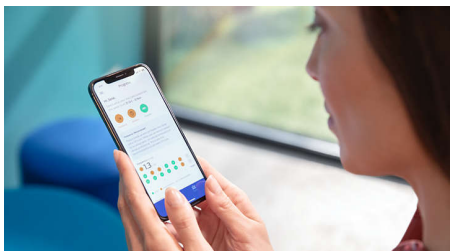

DiamondClean 9000 s'adapte à vos besoins

- Expérience de brossage personnalisée
- Vous alerte si vous appuyez trop fort
- BrushSync sélectionne automatiquement le mode qui vous convient
- Pour toujours savoir quand remplacer vos têtes de brosse

Gardez le cap : rapport de progression personnalisé

- Pour acquérir et conserver de bonnes habitudes

Points forts

Rapport de progression

La DiamondClean 9000 vous aide à améliorer vos habitudes de brossage et à les conserver entre deux visites chez le dentiste. Les capteurs intelligents intégrés vous alertent lorsque vous appuyez trop fort. Votre expérience de brossage est communiquée à l'application Philips Sonicare, ce qui permet de créer un rapport de progression personnalisé qui vous aide à garder le cap et à visualiser vos progrès au fil du temps.