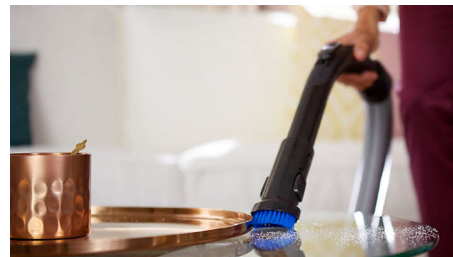

Hygienické vyprázdnenie prachu

Nádoba s jednoduchým vyprázdňovaním je určená na hygienické vyprázdnenie jednou rukou, čo pomáha minimalizovať rozptýlenie prachu do okolia.

Integrovaná keňa

Keňa na prach je vstavaná do rukoväti, takže je vždy pripravená na čistenie nábytku, rovných povrchov a čalúnenia.