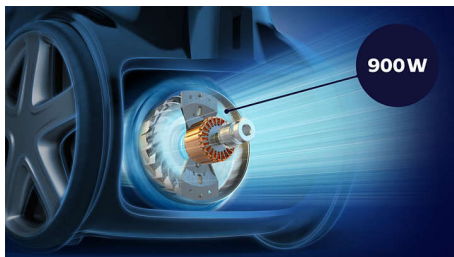

Hlavné prvky

Vysokoučinný 900 W motor

Vysokoučinný 900 W motor s výkonom vyše 50 000 RPM, zabezpečuje výkonné sanie, čo vždy umožní hĺbkové čistenie. Zaregistrujte sa na stránke Philips.com do 3 mesiacov od objednávky a získajte 5-ročnú záruku na motor.