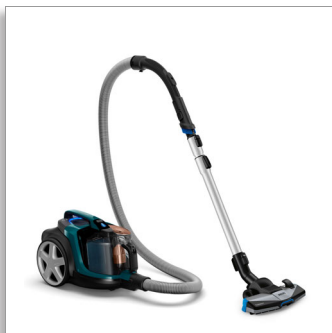

Philips PowerPro Expert
Bezvrečkový vysávač

900 W

PowerCyclone 8
Funkcia Allergy Lock
Keňa Mini Turbo

FC9744/09

Najvyšší sací výkon s technológiou PowerCyclone 8*

Funkcia AllergyLock zachytáva > 99,9 %** jemného prachu

Bezvrečkový vysávač Philips série 7000 disponuje našim doposiaľ najvyšším sacím výkonom. Dosiahnete vynikajúce výsledky čistenia s minimálnym úsilím vďaka technológii PowerCyclone 8 a hubici TriActive+ s 3 optimalizovanými čistiacimi úkonmi v jednom.

Vynikajúci výkon

- Funkcia Allergy Lock zachytáva prach pre vysokú úroveň hygieny
- Zachytáva až 99,9 % prachu*** a poskytuje vysoký čistiaci výkon
- 900 W motor pre vysoký sací výkon
- Technológia PowerCyclone 8 umožňuje najvyšší sací výkon dlhšiu dobu
- Hubica TriActive+ zaisťuje vysoký výkon na všetkých podlahách
- Filtračný systém Allergy H13 zachytáva > 99,9 % jemného prachu
- Malá turbo keňa ľahko odstráni (zvieracie) chlpy a chumáče
- Hubica CarpetClean sa ľahko kľže po rôznych povrchoch pre hĺbkové čistenie kobercov

Čistenie bez námahy

- V rukoväti je integrovaná jemná keňa vždy pripravená na použitie
- Funkcia digitálneho ovládania výkonu upravuje saciu silu
- Zásobník na prach určený na hygienické vyprázdnenie jednou rukou
- Zabudované príslušenstvo: pohodlne uložené, vždy poruke