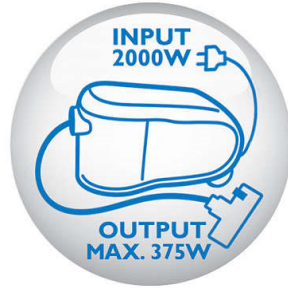

卓越的清潔效能

2000 瓦摩打，可產生高達 375 瓦的吸力