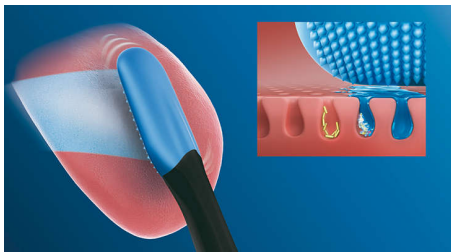

HX8072/11

飞利浦 Sonicare 舌苔刷，专为您量身定制 采用 Sonicare 强大技术的舌苔刷

将飞利浦 Sonicare 声波震动牙刷刷头转换为声波动力舌苔刷。我们的智能舌苔清洁刷头采用专门设计的舌苔软胶触点，与飞利浦 Sonicare BreathRx 舌头喷雾剂配对使用可深层清洁舌头。

An easy addition to your oral care routine

- 只需一键，即可从牙刷变成舌苔刷
- 轻松触及舌头的每个部位

Innovative technology

- 自动与您的牙刷柄配对
- 240 个舌苔软胶触点提供柔和的深层清洁
- 飞利浦 Sonicare 舌苔刷，专为您量身定制

产品亮点

轻松卡入

舌苔清洁刷头快速将飞利浦 Sonicare 声波震动牙刷转变为声波动力舌苔清洁刷头。每个舌苔刷卡入飞利浦 Sonicare 牙刷柄，就像普通刷头一样。这些创新的舌苔刷便于使用、更换和清洁，兼容所有飞利浦 Sonicare 卡入式牙刷柄，因此在您的日常口腔护理中增加舌头清洁再容易不过。它适合所有飞利浦 Sonicare 牙刷柄，但以下牙刷柄除外：PowerUp Battery 和 Essence。

真正清洁您的舌头

为了真正清洁您的舌头，您需要能够触及舌头的每一个部位。因其符合人体工程学的形状，舌苔清洁刷头可让您轻松做到这一点。小巧灵活的刷头可轻松清除每个角落和缝隙中的口腔异味细菌。

智能配对模式

我们的智能舌苔清洁刷头内含与牙刷柄通信的智能芯片。因此，当您按下舌刷时，牙刷柄会识别出舌苔刷，并选择相应的模式和强度级别，以优化洁舌苔清洁效果。您所要做的就是按下电源按钮即可。

舌苔软胶触点

舌苔清洁刷头配有 240 个舌苔软胶触点，是为了清洁舌苔柔软多孔的表面而专门设计的。灵活的舌苔软胶触点紧密贴合舌脊和凹槽，并轻轻清洁这些部位，以去除细菌积聚物，并促进飞利浦 Sonicare BreathRx 舌头喷雾剂更深层杀菌。紧凑的外形可让您舒适地清洁整个舌头。

声波技术

舌苔清洁刷头是采用飞利浦 Sonicare 强大技术的刮舌器，每次刮舌都可清除口腔异味细菌。每分钟 31,000 次振动可打破舌头上的碎屑，赶走口腔异味细菌，并促进飞利浦 Sonicare BreathRx 舌头喷雾剂的杀菌成分更深层地杀菌。您的舌头会感觉更干净，您的清新口气也会保持得更长久。

规格

设计和外观

颜色: 尊享黑

材料

人造橡胶: 无乳胶

兼容性