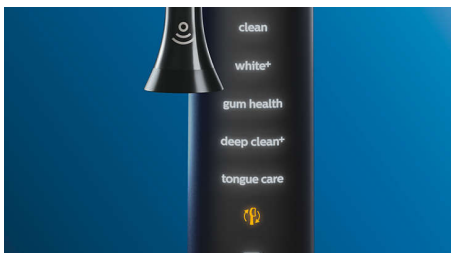

HX8072/11

飞利浦 Sonicare 舌苔刷，专为您量身定制 采用 Sonicare 强大技术的舌苔刷

将飞利浦 Sonicare 声波震动牙刷刷头转换为声波动力舌苔刷。我们的智能舌苔清洁刷头采用专门设计的舌苔软胶触点，与飞利浦 Sonicare BreathRx 舌头喷雾剂配对使用可深层清洁舌头。

An easy addition to your oral care routine

- 只需一键，即可从牙刷变成舌苔刷
- 轻松触及舌头的每个部位

Innovative technology

- 自动与您的牙刷柄配对
- 240 个舌苔软胶触点提供柔和的深层清洁
- 飞利浦 Sonicare 舌苔刷，专为您量身定制

产品亮点

轻松卡入

舌苔清洁刷头快速将飞利浦 Sonicare 声波震动牙刷转变为声波动力舌苔清洁刷头。每个舌苔刷卡入飞利浦 Sonicare 牙刷柄，就像普通刷头一样。这些创新的舌苔刷便于使用、更换和清洁，兼容所有飞利浦 Sonicare 卡入式牙刷柄，因此在您的日常口腔护理中增加舌头清洁再容易不过。它适合所有飞利浦 Sonicare 牙刷柄，但以下牙刷柄除外：PowerUp Battery 和 Essence。

真正清洁您的舌头

为了真正清洁您的舌头，您需要能够触及舌头的每一个部位。因其符合人体工程学的形状，舌苔清洁刷头可让您轻松做到这一点。小巧灵活的刷头可轻松清除每个角落和缝隙中的口腔异味细菌。

智能配对模式

我们的智能舌苔清洁刷头内含与牙刷柄通信的智能芯片。因此，当您按下舌刷时，牙刷柄会识别出舌苔刷，并选择相应的模式和强度级别，以优化洁舌苔清洁效果。您所要做的就是按下电源按钮即可。

舌苔软胶触点

舌苔清洁刷头配有 240 个舌苔软胶触点，是为了清洁舌苔柔软多孔的表面而专门设计的。灵活的舌苔软胶触点紧密贴合舌脊和凹槽，并轻轻清洁这些部位，以去除细菌积聚物，并促进飞利浦 Sonicare BreathRx 舌头喷雾剂更深层杀菌。紧凑的外形可让您舒适地清洁整个舌头。

声波技术

舌苔清洁刷头是采用飞利浦 Sonicare 强大技术的刮舌器，每次刮舌都可清除口腔异味细菌。每分钟 31,000 次振动可打破舌头上的碎屑，赶走口腔异味细菌，并促进飞利浦 Sonicare BreathRx 舌头喷雾剂的杀菌成分更深层地杀菌。您的舌头会感觉更干净，您的清新口气也会保持得更长久。

规格

设计和外观

颜色: 尊享黑

材料

人造橡胶: 无乳胶

兼容性