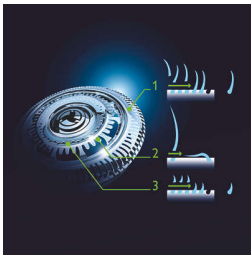

Досконале гоління

із системою GyroFlex 3D

Наша найбільш досконала на цей час бритва SensoTouch 3D RQ1260CC забезпечує досконале гоління. Система GyroFlex 3D повторює усі контури обличчя і зрізає усе волосся лише за декілька рухів за допомогою головок UltraTrack.

- Зручна ергономічна ручка для кращого керування
- Безпечний для шкіри точний тример

Якісно нове гоління щодня

- Система Jet Clean чистить, змщує та заряджає бритву

Основні особливості

Бритва GyroFlex 3D

Головки бритви GyroFlex 3D повторюють будь-які контури обличчя, зменшуючи тиск і подразнення шкіри.

Бритвені головки UltraTrack

Ретельніше гоління з мінімальним подразненням шкіри. Бритвенна головка має 3 спеціальні доріжки для гоління: мікропрорізи для звичайних волосинок, канали для довших волосинок або тих, які щільно прилягають, та мікроотвори для найкоротшої щетини.

Технологія Super Lift & Cut Action

Вбудована система з двома лезами електробритви Philips піднімає волосся для комфортного зрізання нижче рівня шкіри, щоб забезпечити ретельніше гоління.

Aquatec

Ущільнення Aquatec для сухого та вологого гоління у цій електричній бритві дає змогу обирати спосіб гоління. Ви можете вибрати комфортне сухе або освіжаюче вологе гоління з використанням гелю чи піни для додаткового комфорту.