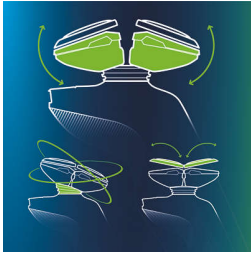

Повторення унікальних контурів обличчя

- Система Philips GyroFlex 3D плавно повторює контури обличчя

Сенсаційна гладкість гоління

- Головки UltraTrack захоплюють усе волосся лише за декілька рухів
- Бритви з системою Super Lift & Cut Action

Електрична бритва, яка захищає Вашу шкіру

- Ущільнення AquaTес для комфортного сухого та освіжаючого вологого гоління
- Система SkinGlide: гладке ковзання з мінімальним тертям зменшує подразнення

Гоління з досконалим контролем і точністю

- Зручна ергономічна ручка для кращого керування
- Безпечний для шкіри точний тример

Якісно нове гоління щодня

- Система Jet Clean чистить, змщує та заряджає бритву

Основні особливості

Бритва GyroFlex 3D

Головки бритви GyroFlex 3D повторюють будь-які контури обличчя, зменшуючи тиск і подразнення шкіри.