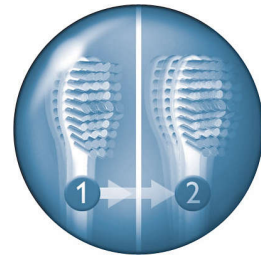

产品亮点

专利流动洁力

轻柔且有效地作用于牙缝和牙龈。

弧形刷毛

柔软的圆形刷毛，温柔呵护牙齿和牙龈

纤细且带角度的刷头

帮助清洁难以触及到的区域。

令牙齿更加自然洁白

经实验证明，可显著有效地去除咖啡渍、茶渍和烟渍，从而令牙齿更加自然洁白。

安全且柔和

以下情况可以放心使用飞利浦 Sonicare 声波震动牙刷：用于牙齿矫正器（在牙齿矫正器上使用时，刷头磨损较快）、牙齿修复（补牙、齿冠、烤瓷牙）及牙周袋。

提升牙龈健康

这款飞利浦 Sonicare 电动牙刷能够以出色的方式清洁牙齿和牙龈周围，可在短短两周内改善牙龈健康。

Smartimer 两分钟智能计时器

2 分钟定时，符合牙科专家建议的刷牙时间

Easy-start 刷牙动力增强装置

刷牙动力在最初 12 次使用时将逐次提升，带给使用者更缓和的 Sonicare 体验

Quadpacer 30 秒时段计时器

Quadpacer 30 秒时段计时器确保刷牙时间均匀

两档速度控制

两档速度控制