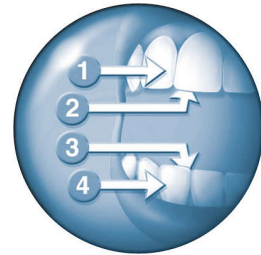

Quadpacer 30 秒时段计时器