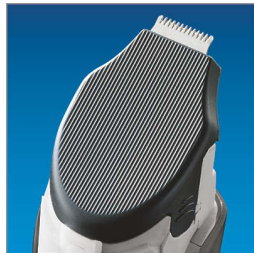

Špičkový výkon prinesie vynikajúci pocit

- Hrebeňový nástavec sledujúci kontúry pre rýchlosť a pohodlie
- Samoostriace čepele SteelWave pre precízne výsledky

Prináša maximálne jednoduché používanie

- Priehľadný zásobník na fúzy na vizuálnu kontrolu

Presné a rovnomerné zastrihávanie

- 9 nastavení dĺžky so zámkom

Hlavné prvky

9 nastavení dĺžky so zámkom

Uzamkne sa v jednom z 9 nastavení dĺžky brady.

Priehľadný zásobník na fúzy

Vďaka priehľadnému zásobníku na fúzy ihneď vidíte, kedy je potrebné vyprázdniť ho.

Hrebeň sledujúci kontúry

Hrebeňový nástavec sledujúci kontúry sa prispôbi každej krivke a zaručí rýchle a pohodlné výsledky.

Precízny detailný zastrihávač

Vytvoríte ľubovoľný precízny zostrih podľa svojich predstáv

Samoostriace čepele

Revolučné samoostriace čepele v tvare vlny nasmerujú fúzy alebo vlasy pre hladký a rovnomerný výsledok.

Tlačidlo zosilnenia na turbovýkon

Keď je pri zastrihávaní potrebné zvýšiť sací výkon a rýchlosť strihania, stačí stlačiť tlačidlo zosilnenia na turbovýkon.