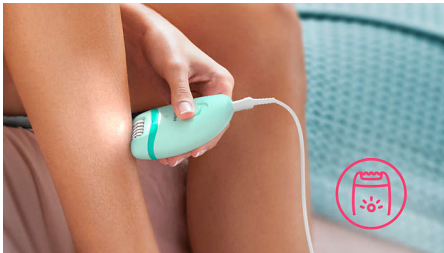

Opti-Light

Opti-light te ajută să detectezi și să îndepărtezi și cele mai dificile fire