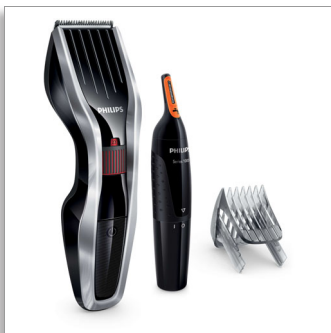

**Philips Hairclipper series  
5000**

Hårklipper med stor  
presisjon

Selvslipende blad, trenger aldri  
olje

24 lengder, 1–23 mm  
75 min trådløs bruk / 8 t lading  
Nesehårstrimmer følger  
med

**HC5440/85**

### Hårklipper serie 5000 – perfekt resultat år etter år

Hårklippene i 5000-serien er konstruert for å vare. De selvslipende bladene trenger aldri smøring, noe som gir deg et konsekvent perfekt resultat år etter år. Den justerbare trimmekammen har 23 forskjellige lengdeinnstillinger med 1 mm presisjon mellom trinnene, slik at du kan få akkurat den lengden og stilen du ønsker deg. Til denne modellen følger det med en trimmer for nesehår, ørehår og øyenbryn.