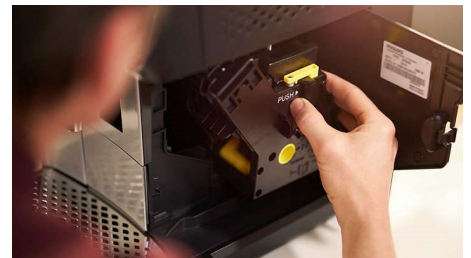

Afneembare zetgroep

De zetgroep is het hart van iedere volautomatische koffiemachine en moet regelmatig worden schoongemaakt. Doordat de zetgroep afneembaar is, kunt u deze grondig schoonmaken door hem af te spoelen onder de kraan.