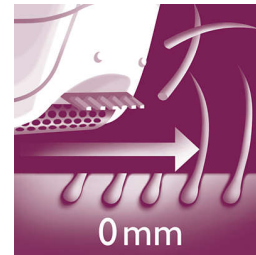

## Maigās izraušanas diski

Šim epilatoram ir maigās izraušanas diski, kas izrauj matiņus, nestiepjot ādu.

## Plata epilēšanas galviņa

Mūsu īpaši platā epilēšanas galviņa nodrošina optimālu matiņu noņemšanu ar katru kustību, lai iegūtu noturīgu un īpaši gludu rezultātu dažās minūtēs.

## Uzgalis matiņu pacelšanai

Uzgalis matiņu pacelšanai un masāžām izrauj smalkus un cieši pieguļošus matiņus un nomierina ādu.

## Skūšanas galviņa ar ķemmi

Noņemama skūšanas galviņa perfekti seko bikini zonas vai padušu kontūrai, lai iegūtu gludu un tīru skuvumu. Komplektā arī apgriešanas ķemme.