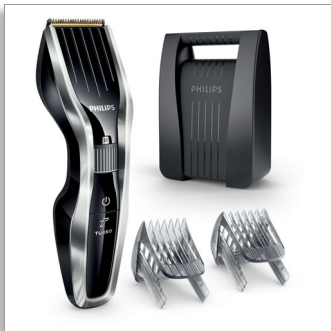

Philips Hairclipper series
5000
Tondeuse

Titaniummesjes

24 lengtestanden
90 min. draadloos gebruik/1 uur
opladen
Verstelbare baardkam en tasje

HC5450/80

HAARTRIMMER 5000-serie - trimt twee keer zo snel*

met DualCut-technologie voor sneller en beter trimmen

De duurzame HAARTRIMMER 5000-serie is gemaakt om te presteren. Het innovatieve knipelement, de titanium mesjes en verstelbare baard- en haarkammen zijn ontworpen voor sneller en beter trimmen, keer op keer.

Gebruiksvriendelijk

- Snel schoon door Quick release-messen
- 90 minuten draadloos gebruik na 1 uur laden

Performance

- Extra scherpe messen voor een extra scherp resultaat
- Dubbel geslepen knipelement voor minder wrijving
- Turboknop zorgt voor een hogere knipsnelheid

PHILIPS

Tondeuse

Titaniummesjes 24 lengtestanden, 90 min. draadloos gebruik/1 uur opladen, Verstelbare baardkam en tasje

HC5450/80

Kenmerken

DualCut-technologie

Knip elk haartype met onze geavanceerde DualCut-technologie, met een dubbel geslepen knipelement voor minder wrijving. Het innovatieve knipelement is ontworpen om keer op keer te presteren, waarmee u twee keer sneller knipt dan met gewone Philips-haartrimmers. Met roestvrijstalen bescherming voor extra duurzaamheid.*