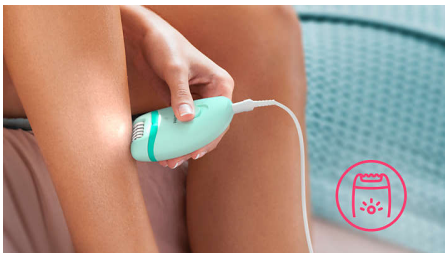

Lampka Opti-light

Dzięki wyjątkowej wbudowanej lampce mniej włosów jest pomijanych, a depilacja jest skuteczniejsza.