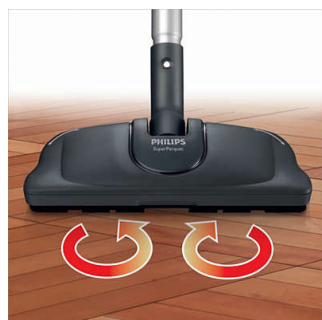

5 l putekļu tvertne

Īpaši izstrādātais 5 l putekļu nodalījums sniedz iespēju optimāli izmantot putekļu maisiņu, nodrošinot ilgāku tīrīšanas laiku.

TriActive+ uzgalis

TriActive+ uzgalis iztīra grīdas vienā piegājienā, veicot 3 darbības: 1) tas uzmanīgi paceļ paklāju ar īpaši izstrādātu virsmu, lai izsūktu apakšā esošos putekļus; 2) lielākā atvere uzgaļa galā vienkārši savāc lielos netīrumus; 3) divas sānu birstes savāc putekļus un netīrumus, kas atrodas tuvu pie mēbelēm un sienām.

Super Parquet uzgalis

Super Parquet uzgalis ļauj jums notīrīt no cietajām grīdām visu veidu netīrumus vienā piegājienā, neriskējot tās sabojāt. Izmantojot mikrošķiedras spilventiņu absorbcijas jaudu kopā ar putekļu sūcēja sūkšanas jaudu, jūs iegūstat maksimālu rezultātu, neizmantojot nekādus tīrāmos līdzekļus vai slotas.