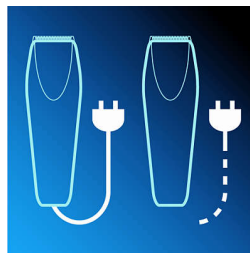

Zowel met als zonder snoer te gebruiken

Gebruik uw Philips-trimmer met of zonder snoer dankzij de oplaadbare batterij voor maximaal vermogen en bewegingsvrijheid.