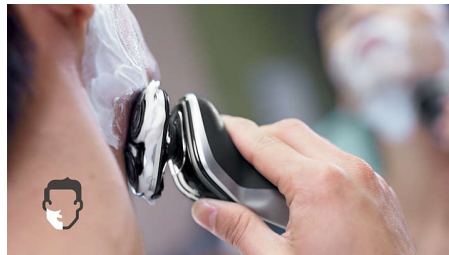

간편한 밀착 면도

- 5방향 플렉스 헤드로 빠른 밀착 면도
- 부드럽게 미끄러져 피부에도 안전한 원형 헤드
- 면도날이 수염을 들어 올려 긴 수염과 짧은 수염 모두 완벽하게 제거
- 간편한 건식 면도 및 상쾌한 습식 면도가 모두 가능한 아쿠아텍
- 수염을 들어올려 편안하게 밀착 면도

최고의 면도감을 느껴보세요

- 완벽한 수염 및 구레나룻 손질을 위한 스마트 클릭 프리시전 트리머

주요 제품

5방향 플렉스 헤드

독립적으로 움직이는 5개의 5방향 플렉스 헤드가 피부에 밀착되므로 목선이나 턱선에서도 빠르게 밀착 면도할 수 있습니다.

피부 보호 시스템

베임이나 상처 없는 밀착 면도가 가능합니다. MultiPrecision 면도날 시스템의 원형 헤드가 부드럽게 움직이며 여러분의 피부를 보호합니다.

터보 모드

터보 모드를 활성화하면 10% 더 빠른 파워 부스트로 두꺼운 수염도 훨씬 빠르게 면도할 수 있습니다.

MultiPrecision 면도날 시스템

빠른 밀착 면도를 경험해 보세요. 몇 번의 손놀림만으로 MultiPrecision 면도날 시스템이 모든 체모와 남아 있는 수염 그루터기까지 밀착 면도해줍니다.

습식 및 건식 면도가 가능한 아쿠아텍 기능

선호하는 면도 방식을 선택할 수 있습니다. 습식 및 건식 아쿠아텍 실을 사용해 빠르고 편안하게 건식 면도를 하거나, 샤워 시에도 젤 또는 폼을 사용해 습식 면도를 할 수 있습니다.

LED 디스플레이

직관적인 디스플레이에 3단계 배터리 표시등, 청소 표시등, 배터리 부족 표시등, 헤드 교체 표시등, 여행용 잠금 기능 표시등으로 관련 정보가 표시되므로 면도기의 성능을 최대한 활용할 수 있습니다.

수퍼 리프트 앤 컷 액션

이중 면도날 수퍼 리프트 앤 컷 액션으로 밀착 면도가 가능합니다. 첫 번째 면도날이 수염을 들어 올려 주고 두 번째 면도날이 피부 표면에 남지 않도록 깊숙이 면도해주므로 매끄러운 피부를 느낄 수 있습니다.