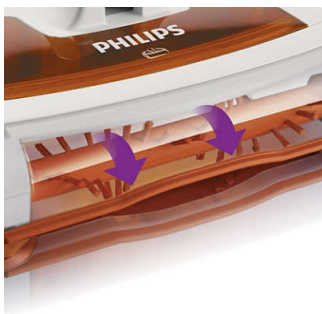

Philips
Elektriskā birste

4,8 V

FC6126/01

Vairs nekādas noliekšanās

Viegli aizsniedz grūti aizsniedzamās vietas

Šī Philips elektriskā birste ir lieliski piemērota ātrai grīdas tīrīšanai: ātri rotējošais birstes rullītis viegli savāc netīrumus, un to ir viegli manevrēt. Birste ir ļoti klusa, un ar saliecamu kātu ir vienkārši piekļūt grūt pieejamām vietām.

"Zaļā" enerģija, kas darbojas ilgāk

- Ekoloģijai draudzīga NiMH baterija

PHILIPS

Izceltie produkti

Lokāms rokturis

Lokāms rokturis nodrošina vieglu tīrīšanu pat grūti aizsniežamās vietās. Jums vairs nav jāpieliecas, lai iztīrītu zem mēbelēm: šī birste noliecas jūsu vietā.

Ātri rotējoša rullīšu birste

Lai atvieglotu jūsu darbu, elektriskā rotējoša birste automātiski saslauc netīrumus elektriskās birstes netīrumu nodalījumā. Ieslēdziet elektrisko birsti un savāciet netīrumus, drupatas, matus un daudz ko citu. Dinamiska birstes rotējoša veiktspēja ir droša un efektīva uz jebkuras jūsu mājas cietā grīdas seguma vai paklājiem ar īsām plūksnām.