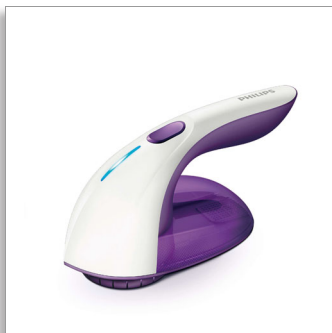

Philips
Ontpiller

Verwijdert stofpluisjes

Geschikt voor alle kledingstukken
Inclusief in hoogte verstelbaar
kapje
Oplaadbaar: 1 uur

GC029/38

Superieure prestaties. Ultieme veiligheid

Met de Philips-ontpiller kunt u pluizen grondig en effectief verwijderen van uw kleding, dankzij de uitstekende scheerprestaties. U kunt al uw kleding nu veilig en snel een tweede leven geven en ze langer zo goed als nieuw houden!

Gebruiksvriendelijk

- De opvangbak is eenvoudig te verwijderen en legen

Gebruiksvriendelijk

- Met het bijgeleverde borsteltje maakt u uw apparaat schoon na gebruik

Oplaadbaar

- Laad uw ontpiller in slechts één uur op

- 30% langere mesjes*
- 70% hoger trimvermogen* met 6 mesjes
- 3 maasgrootten om in één keer alle stofpluisjes te verwijderen

PHILIPS

Ontpillier

Verwijdert stofpluisjes Geschikt voor alle kledingstukken, Inclusief in hoogte verstelbaar kapje, Oplaadbaar: 1 uur