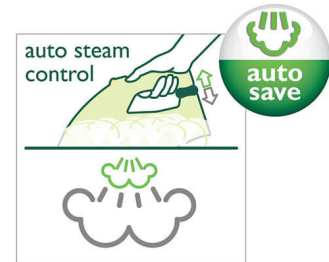

Stoomstoot tot 120 g

De stoomstootfunctie kan worden gebruikt voor verticaal stomen en hardnekkige kreuken.

Dubbelactief antikalksysteem

Het Double Active Calc-systeem op uw Philips-stoomstrijkijzer voorkomt kalkaanslag dankzij kalkwerende pillen en de eenvoudig te gebruiken Calc-Clean-functie.

Zachte handgreep

Dankzij de zachte handgreep van dit Philips-strijkijzer kunt u comfortabel strijken, zelfs tijdens langere strijkbeurten.

Stoomtip

De unieke stoomtip van dit Philips-strijkijzer combineert de spitse voorkant van de zoolplaat met speciale lange stoomgaten in de

top, om de kleinste en moeilijk bereikbare plaatsen te strijken voor het beste resultaat.

Drip Stop-systeem

Dankzij het Drip Stop-systeem op uw Philips-stoomstrijkijzer kunt u fijne stoffen op lage temperatuur strijken zonder dat u zich zorgen hoeft te maken over watervlekken.

Automatische energiebesparing

Automatische energiebesparing De innovatieve functie van dit Philips-stoomstrijkijzer biedt 100% stoomkracht voor grondige verwijdering van kreuken. Bovendien bespaart u automatisch op uw energieverbruik, omdat er geen stoom verloren gaat.