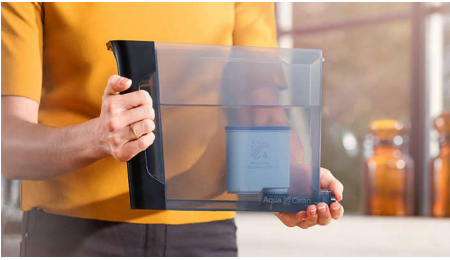

Kenmerken

AquaClean-filter

Door het filter op verzoek van de machine te vervangen, hoeft u tot 5000 kopjes* uw machine niet te ontkalken en krijgt u helder en zuiver water.