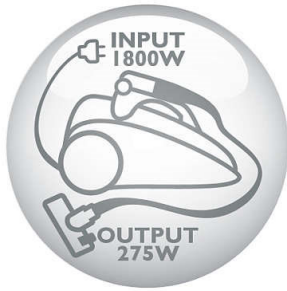

Izceltie produkti

1800 W

1800 vatu motors rada maks. 275 vatu sūkšanas jaudu, lai nodrošinātu ideālus tīrīšanas rezultātus.