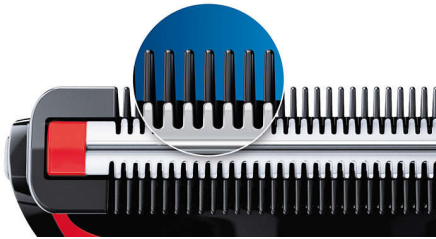

Philips Bodygroom series
1000
kūno skustuvas

Odos apsaugos sistema

1 uždedamos šukos, 3 mm
Pridedama 1 AA tipo baterija
Naudojimo duše laidas

BG105/10

Kerpa kūno plaukus, apsaugo odą

Net ir jautriose vietose

Paprasta naudoti

- Paprasta laikyti
- Galios kirpimui užteks iki 2 mėn.
- Naudok drėgnai ir sausai
- Lengva paimti

Švelnus odai modeliavimas

- Apsaugo kerpanč
- Kerpa plaukus visomis kryptimis

Ilgaamžis

- Pirkinio apsaugos garantija

PHILIPS

kūno skustuvas

Odos apsaugos sistema 1 uždedamos šukos, 3 mm, Pridedama 1 AA tipo baterija, Naudojimo duše laidas

BG105/10

Ypatybės

Odos apsaugos sistema

Unikali odos apsaugos sistema apsaugo net ir pačias jautriausias vietas, kad galėtumėte patogiai kirpti palikdami tik 0,5 mm plaukelius, o aštrūs peiliukų ašmenys nesiliestų prie odos.

Dvikryptis kirptuvus ir šukos

Nukirpkite bet kuria kryptimi augančius plaukus naudodami dvikryptį kirptuvą ir 3 mm šukas. Storesniems plaukams rekomenduojamas paruošiamasis kirpimas.

AA baterijos galia

Kompaktiškas ir efektyvus, vienos „Philips“ AA šarminės baterijos galios kirpimui užteks iki 2 mėn. Veikimo trukmė gali skirtis dėl plaukų tipo ir kirpimo dažnio.