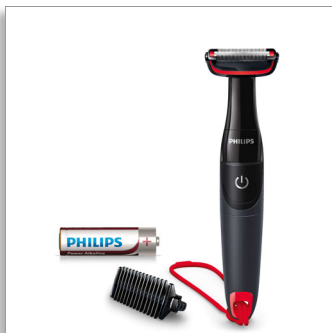

Philips Bodygroom series
1000
kūno skustuvas

Odos apsaugos sistema

1 uždedamos šukos, 3 mm
Pridedama 1 AA tipo baterija
Naudojimo duše laidas

BG105/10

Kerpa kūno plaukus, apsaugo odą

Net ir jautriose vietose

Kitaip, nei kiti rankiniai ar elektriniai veido priežiūrai skirti įrankiai, 1000 serijos gaminiai sukurti būtent kūno priežiūrai. Į šiuos gaminius integruota unikali odos apsaugos sistema, jie yra kompaktiško dizaino, todėl juos patogiu naudoti nedidelėse ir jautresnėse srityse.

Paprasta naudoti

- Paprasta laikyti
- Galios kirpimui užteks iki 2 mėn.
- Naudok drėgnai ir sausai
- Lengva paimti

Švelnus odai modeliavimas

- Apsaugo kerpanč
- Kerpa plaukus visomis kryptimis

Ilgaamžis

- Pirkinio apsaugos garantija

PHILIPS

kūno skustuvas

Odos apsaugos sistema 1 uždedamos šukos, 3 mm, Pridedama 1 AA tipo baterija, Naudojimo duše laidas

BG105/10

Ypatybės

Odos apsaugos sistema

Unikali odos apsaugos sistema apsaugo net ir pačias jautriausias vietas, kad galėtumėte patogiai kirpti palikdami tik 0,5 mm plaukelius, o aštrūs peiliukų ašmenys nesiliestų prie odos.