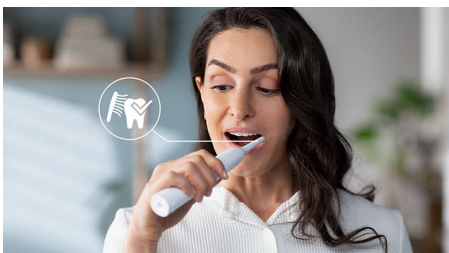

## Avanceret Sonicare-teknologi

Kraftige vibrationer i børstehårene driver mikrobobler dybt ind mellem tænderne og langs tandkødsranden for en forfriskende oplevelse. Du får to måneders manuel børstning på kun to minutter.\*\* 31000 børstebevægelser pr. minut rengør skånsomt tænderne, opbryder plak, og stryger væk for en enestående daglig rengøring.

## Fjerner plak tre gange bedre\*

Det er klinisk dokumenteret, at en elektrisk Sonicare-tandbørste med avanceret sonisk teknologi fjerner plak op til tre gange bedre\* end en manuel tandbørste. Den fjerner plak fra dine tænder og langs tandkødsranden, samtidig med at tandkødet beskyttes.

## Beskytter dit tandkød

Den indbyggede tryksensor registrerer automatisk det tryk, du påfører, advarer dig og reducerer tandbørstens vibrationer automatisk

for at beskytte dit tandkød. Tandbørsten udsender en pulserende lyd som en påmindelse om at lette trykket. 7 ud af 10 personer fandt ud af, at denne funktion hjalp dem med at blive bedre til at børste deres tænder.