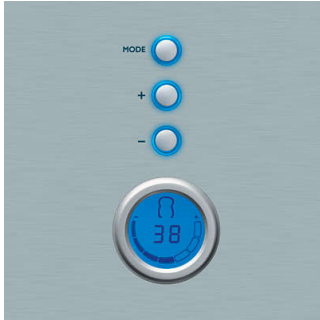

Pemanggang roti
Slot panjang LCD digital 4 fungsi

Kelebihan Utama

Kontrol digital

Layar LCD dengan timer penghitung mundur digital.