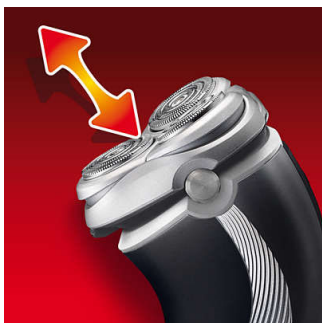

### Следване на контура SmartTouch

Поддържа постоянно 3-те бръснещи глави в близък контакт с кожата за бързо и ефикасно бръснене.

### FastRinse

Антибактериалното покритие вътре в бръснешия блок гарантира, че самобръсначката се изплаква за секунди.

### Система Reflex Action

Нагажда се автоматично към всяка извивка на лицето и врата Ви.