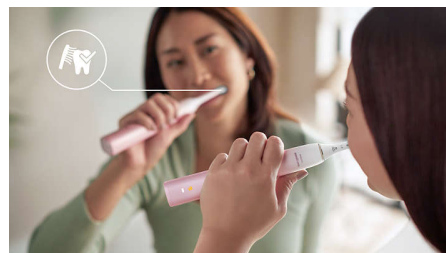

Capteur de pression intégré

Si vous n'avez pas conscience de vous brosser les dents trop fort, votre brosse à dents DiamondClean 9000 vibrera pour vous rappeler de moins appuyer si nécessaire.