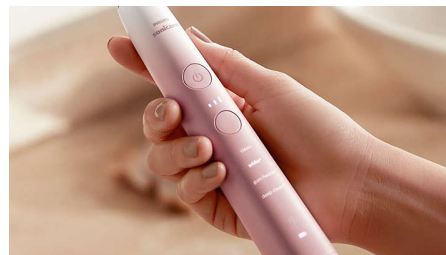

4 modes, 3 intensités

Choisissez parmi 4 modes de brossage : Clean pour un brossage quotidien optimal, White+ pour un sourire plus éclatant, Gum Health pour un brossage doux et efficace et Deep Clean+ pour un nettoyage en profondeur. Trois réglages d'intensité, de faible à fort, vous permettent d'atteindre des performances optimales et de prendre soin de vos gencives sensibles.