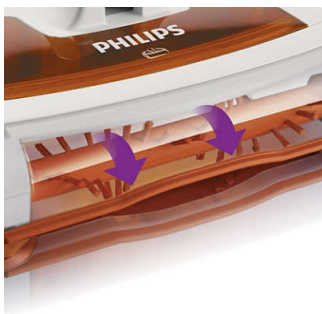

## Gyorsan forgó kefe

Hogy munkája még könnyebb legyen, az elektromos forgókefe a port és az egyéb szennyeződésekkel automatikusan az elektromos szőnyegseprő porgyűjtő kamrájába juttatja. Az elektromos seprő könnyedén felszedi a port, a morzsákat, a hajszálakat stb. A dinamikus seprés biztonságos és hatékony, bármely kemény padlótípusnál és rövid szálú szőnyegnél alkalmazható.