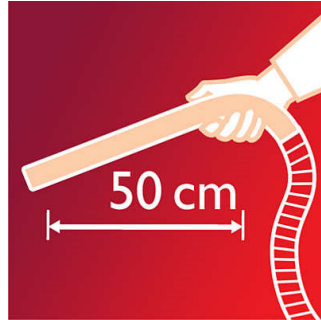

Īpaši garš ergonomisks rokturis

Šo ergonomiskas formas rokturi ir ērti lietot. Tā īpaši garā konstrukcija nodrošina lielāku darbības rādiusu, tāpēc varat viegli iztīrīt grūti aizsniadzamas vietas.

S-bag Classic Long Performance