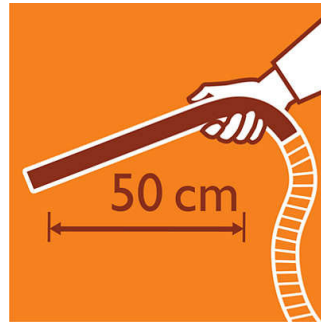

Izuzetno dugačka ergonomska drška

Ova ergonomski oblikovana drška praktična je za korištenje. Njezin naročito dugačak dizajn omogućava veći doseg, što znači da ćete lako očistiti i teško dostupna mjesta.