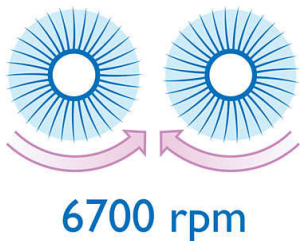

Gyorsan forgó kefék

Az erős, de gyengéd mikroszálas kefék 6700 fordulat/perces teljesítményének köszönhetően a készülék hatékonyan távolítja el a szennyeződést és foltokat, miközben jól igazodik a padló eltérő alakjához, és még a réseket is megtisztítja. A kefék használat közben öntisztítást végeznek, amiről az őket folyamatosan érő tiszta víz és a padlóról felszedett szennyeződést és vizet a szálakból ki- és a szennyestartályba behajtó centrifugális erő gondoskodik. A kiváló

teljesítmény megőrzése érdekében 6 havonta cserélje ki az AquaTrio keféket.