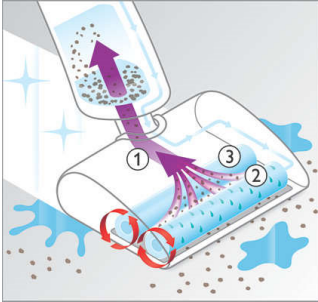

Az új Philips AquaTrio FC7070/01 egyszerre porszívózza, mossa fel és szárítja meg a padlót, így 50%-kal kevesebb időre és erőfeszítésre van szükség a takarításhoz. A gyorsan forgó mikroszálás kefék egyszerre és alaposan távolítják el a piszkot, a foltokat és a folyadékot, így tökéletes eredményt nyújtanak.

- Egy feltöltéssel több mint 60 m2 terület megtisztítására képes
- A szennyvíztartály töltöttségét / tisztavíztartály kiürülését jelző kijelző
- Ideális mindenféle kemény padlóhoz**
- Önöblítő öblítőtálcával
- 50%-kal kevesebb energiafelhasználás. 70%-kal kevesebb vízfogyasztás***
- Hideg/meleg csapvízzel, tisztítószerezrel és anélkül is hatékony

Egyenletes tisztítóerő

- Külön, tiszta- és szennyvíztartályok

PHILIPS

Fénypontok

Három az Egyben Technológia

A háromszoros sebességnövelő technológia egyszerre három tisztítási műveletet végez: – Cyclone technológiájú porszívózás: Hatékonyan eltávolítja a port és a lazább szennyeződést – Nedves felmosás: Az első forgókefe hatékonyan eltávolítja a foltokat és a kiömlött folyadékot – Szárítás: A második gyorsan forgó kefe felszívja a hátramaradó nedvességet, és akár 50%-kal rövidebb száradási időt tesz lehetővé

Gyorsan forgó kefék

Az erős, de gyengéd mikroszálas kefék 6700 fordulat/perces teljesítményének köszönhetően a készülék hatékonyan távolítja el a szennyeződést és foltokat, miközben jól igazodik a padló eltérő alakjához, és még a réseket is megtisztítja. A kefék használat közben öntisztítást végeznek, amiről az őket folyamatosan érő tiszta víz és a padlóról felszedett szennyeződést és vizet a szálakból ki- és a szennyestartályba behajtó centrifugális erő gondoskodik. A kiváló