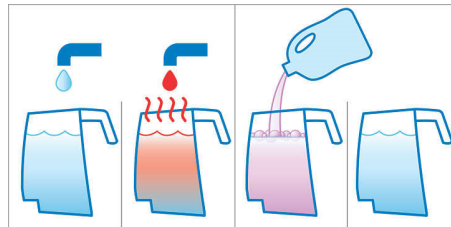

Egyenletes tisztítóerő

- Külön, tiszta- és szennyvíztartályok

PHILIPS

Fénypontok

Három az Egyben Technológia

A háromszoros sebességnövelő technológia egyszerre három tisztítási műveletet végez: – Cyclone technológiájú porszívózás: Hatékonyan eltávolítja a port és a lazább szennyeződést – Nedves felmosás: Az első forgókefe hatékonyan eltávolítja a foltokat és a kiömlött folyadékot – Szárítás: A második gyorsan forgó kefe felszívja a hátramaradó nedvességet, és akár 50%-kal rövidebb száradási időt tesz lehetővé

Gyorsan forgó kefék

Az erős, de gyengéd mikroszálas kefék 6700 fordulat/perces teljesítményének köszönhetően a készülék hatékonyan távolítja el a szennyeződést és foltokat, miközben jól igazodik a padló eltérő alakjához, és még a réseket is megtisztítja. A kefék használat közben öntisztítást végeznek, amiről az őket folyamatosan érő tiszta víz és a padlóról felszedett szennyeződést és vizet a szálakból ki- és a szennyestartályba behajtó centrifugális erő gondoskodik. A kiváló

teljesítmény megőrzése érdekében 6 havonta cserélje ki az AquaTrio keféket.

ECARF tanúsítvány

A vízszűrés funkcióval rendelkező AquaTrio porszívót az Európai Központi Allergiakutató Alapítvány (ECARF) Allergiabarátnak minősítette. Az Aqua Cyclone technológia segítségével a porszívó magába zárja a port és a szennyeződések, az allergéneket pedig a vízben gyűjti össze, így nem kerülhetnek vissza a levegőbe. Az AquaTrio a kutya-, és macskaszőrből származó allergének, a poratkák és a pollenek 99,95%-át eltávolítja allergiások számára is barátságossá varázsolva otthonát.

Tisztítószerral /anélkül is használható

Az AquaTrióval pusztán csapvízzel is kiváló eredményt érhet el. Szükség szerint tisztítószert is használhat. Tölthet bele hideg és meleg vizet. Ön dönt!

60 m²-nél nagyobb felület tisztítására