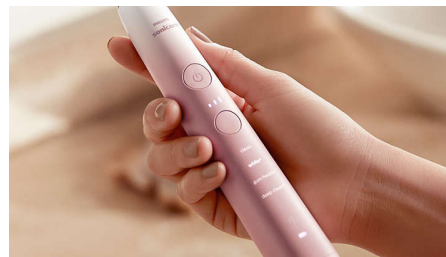

4 λειτουργίες / 3 επίπεδα έντασης

Επιλέξτε ανάμεσα σε 4 λειτουργίες βουρτσίσματος: "Καθαρισμός" για εξαιρετικό καθημερινό καθαρισμό, "Λεύκανση+" για αστραφτερό χαμόγελο, "Υγεία των ούλων" για ήπιο αλλά αποτελεσματικό καθαρισμό, και "Βαθύς καθαρισμός+" για αναζωογονητικό και βαθύ καθαρισμό. Χάρη στα τρία επίπεδα έντασης, από χαμηλή έως υψηλή, μπορείτε να επιλέξετε πιο έντονο καθαρισμό ή φροντίδα για τα πιο ευαίσθητα ούλα.