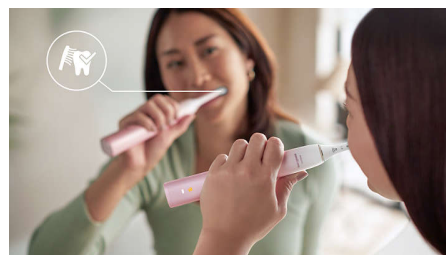

Ενσωματωμένος αισθητήρας πίεσης

Μπορεί να μην αισθάνεστε ότι βουρτσίζετε τα δόντια σας πολύ δυνατά, αλλά η οδοντόβουρτσα DiamondClean 9000 θα το καταλάβει. Αν πρέπει να μειώσετε την πίεση, η οδοντόβουρτσα θα παράγει

έναν χαρακτηριστικό ήχο. Αφήστε την κεφαλή της οδοντόβουρτσας να κάνει τη δύσκολη δουλειά για εσάς.